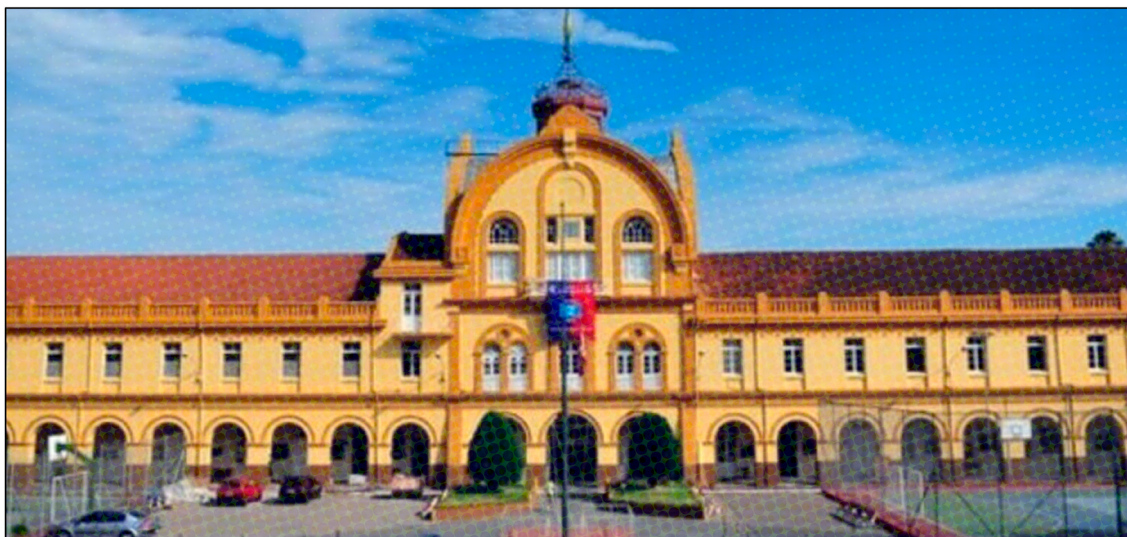

Transforme seu espaço com tecnologia de ponta!
Painel Fullcolor: qualidade excepcional, cores vibrantes e
durabilidade incomparável!

Dimensões:
Largura:
3,8 metros
Altura:
1,8 metros

LEDs: P1.86 Outdoor; Pixel formado por 1 LED SMD1515 (3-em-1); Vermelho (Red): 620-625 nm; 690-900 mcd; Verde (Green): 518-523 nm; 560-860 mcd; Azul (Blue): 466-471 nm; 420-545 mcd; Módulo de LEDs 320*160*5 mm (172*86 pixels); Vida útil do LED: 100.000 horas.